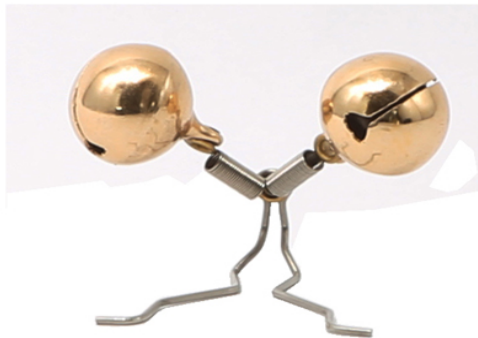

品名 TOPガイドすず

使用例

取付方法

①

TOPガイドの内側に
ステンレス線をクロス
させ矢印の様に
入れる。

②

③

取付
完了

2個入

**微妙な魚音も
軽やかな鈴の音で
キャッチ！！**

品番	品名				JANコード	
T-157	TOPガイドすず				4995202403864	